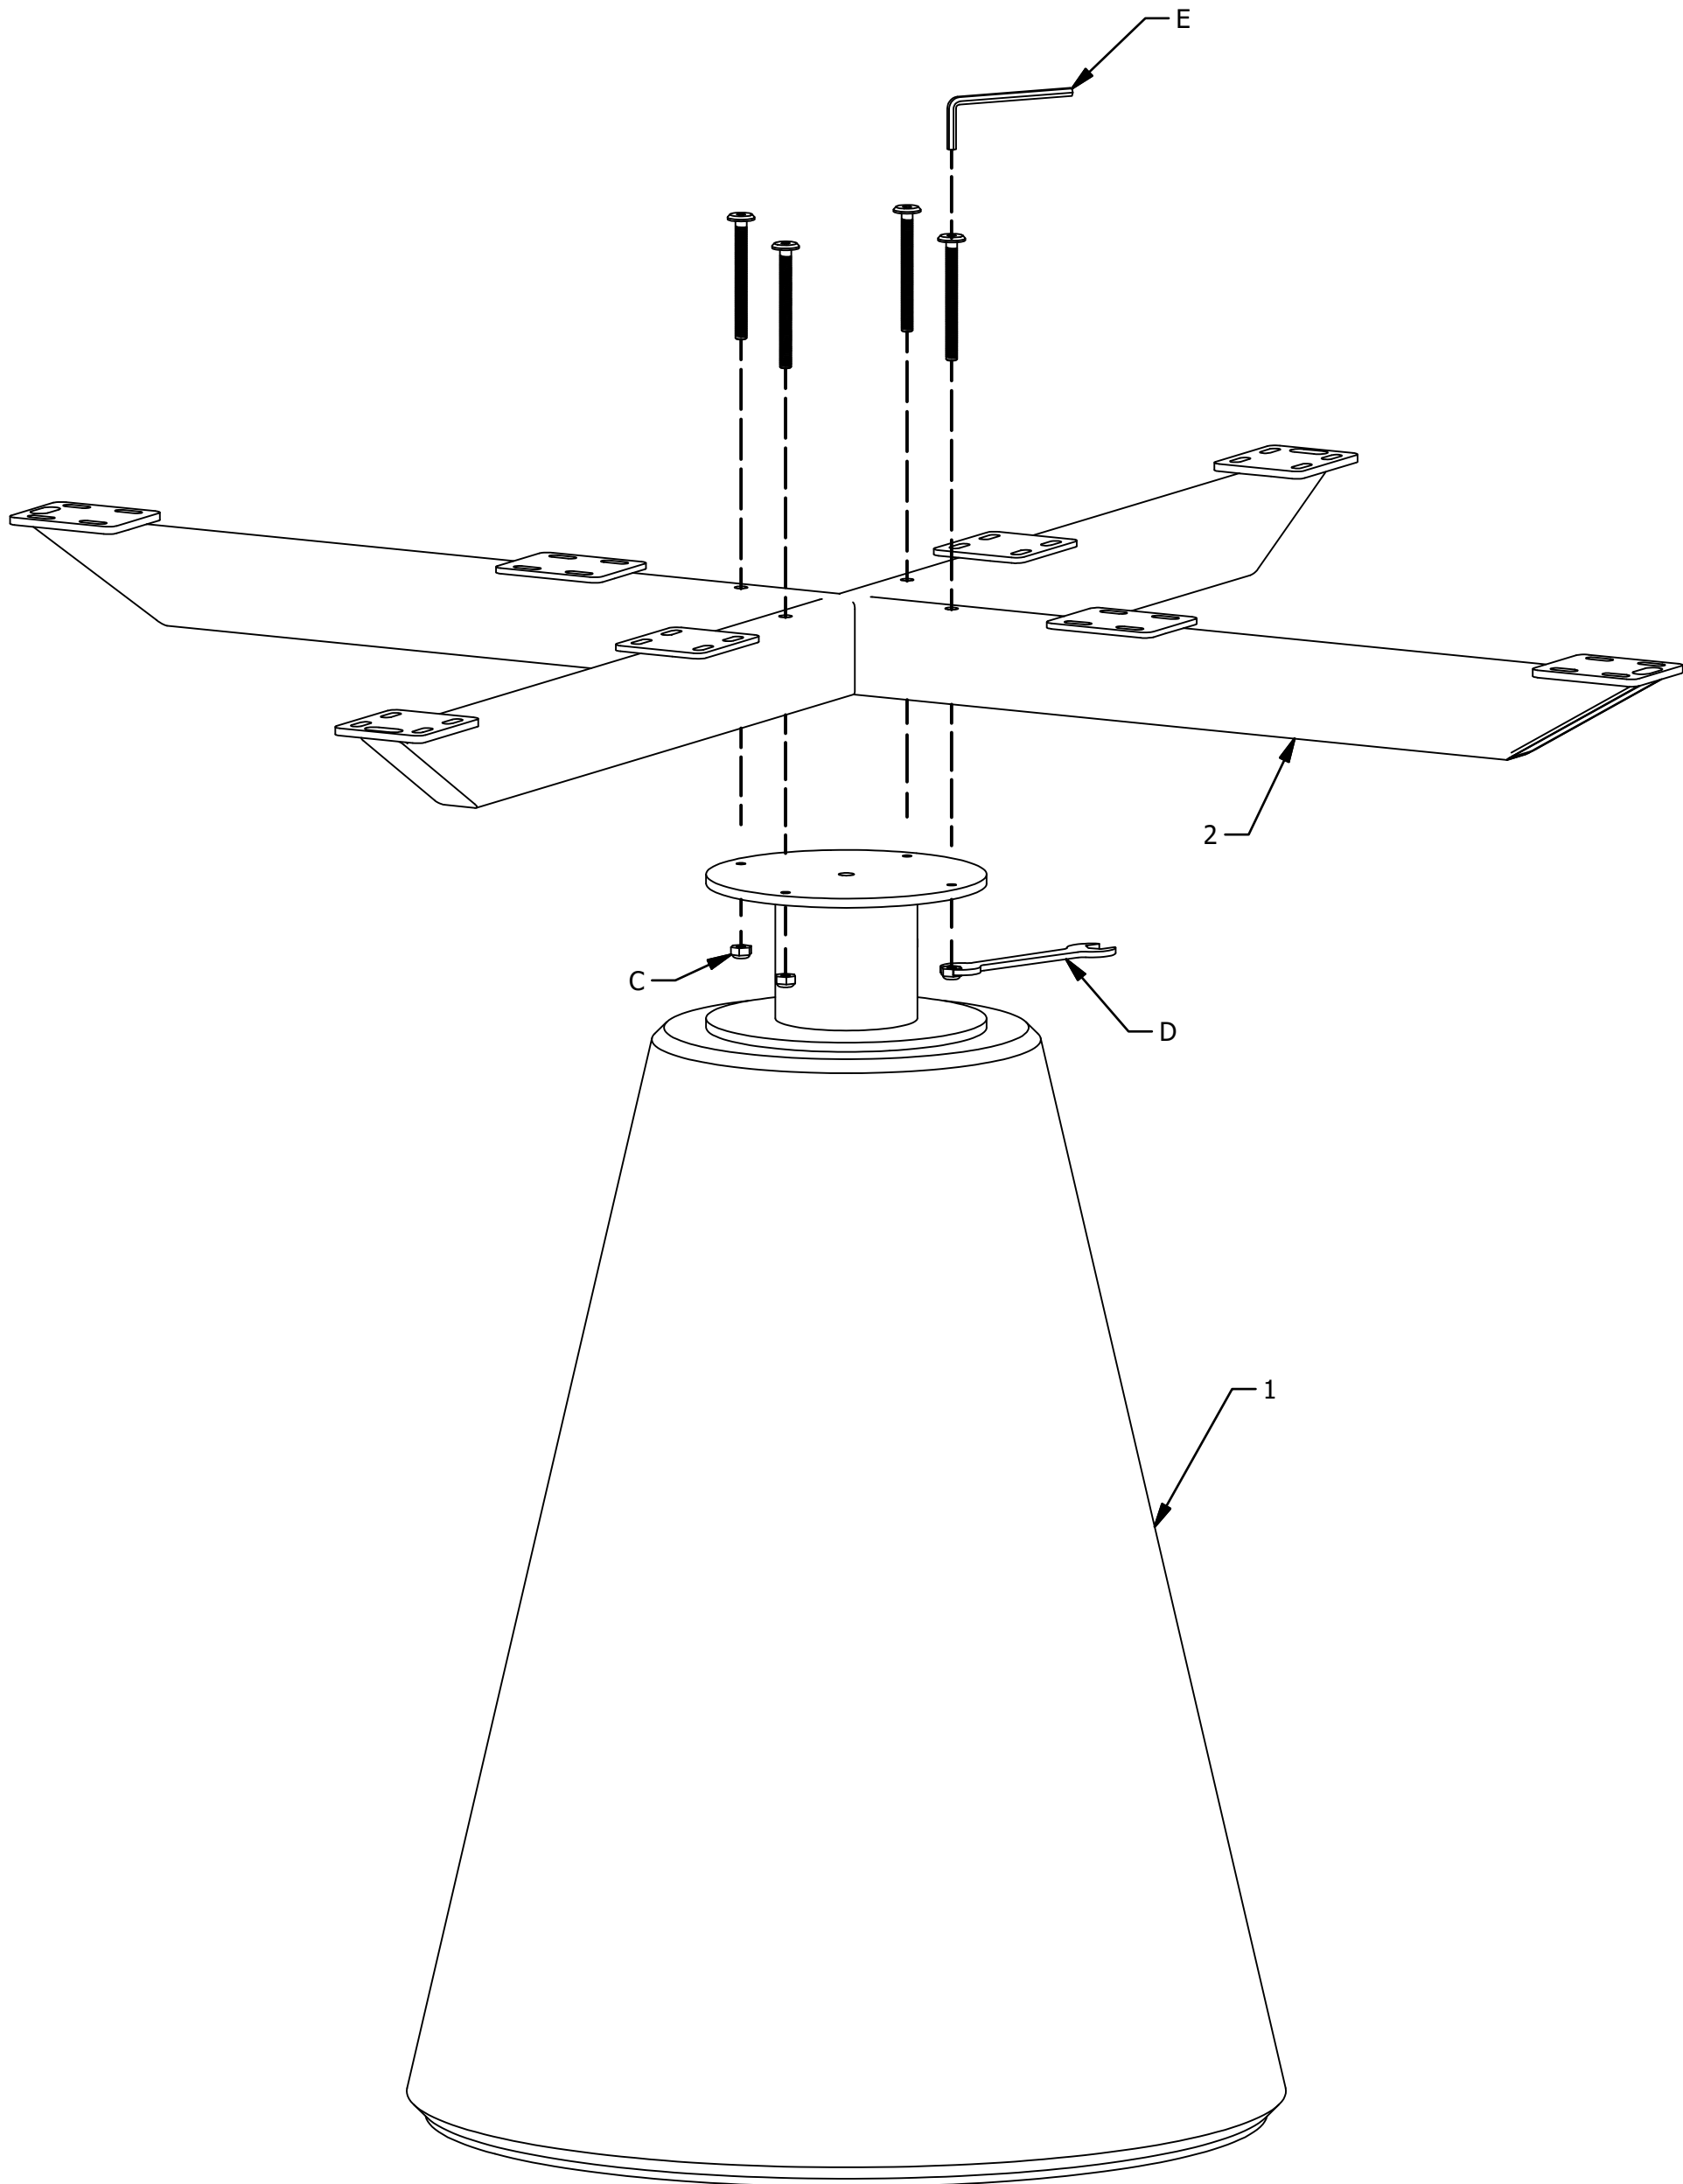

Madrid

Design by BoConcept

Samlevejledning - Assembly Instructions - Montageanleitung - Instructions d'assemblage - Instrucciones de montaje

370-T086
75 x 150 x 150 cm.
Max 70 kg.

370-1860

006787

370-1871

006779

F x 32
970001600

FIG.
1

A x 4

C x 4

D x 1

E x 1

B x 32

Step 1 50 %
Step 2 100 %