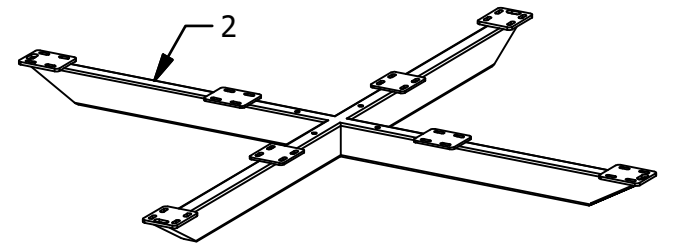

Madrid

Design by BoConcept

Samlevejledning - Assembly Instructions - Montageanleitung - Instructions d'assemblage - Instrucciones de montaje

370-T086
75 x 150 x 150 cm.
Max 70 kg.

370-1860

006787

370-1871

006779

370-1872

006509

Col. 370-1872
937000176 Fitting bag for black.
937000177 Fitting bag for white.

A x 4
970002031

B x 32
970001220

C x 4
970001260

D x 1
970001890

E x 1
970003040