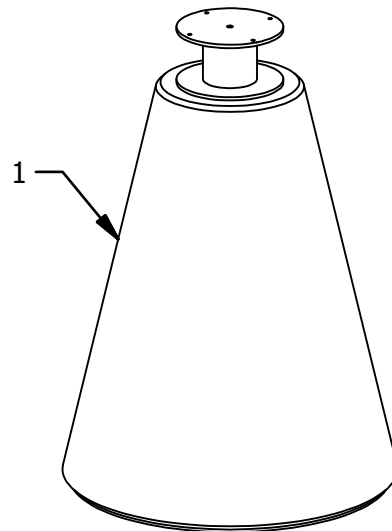

Madrid

Design by BoConcept

Samlevejledning - Assembly Instructions - Montageanleitung - Instructions d'assemblage - Instrucciones de montaje

370-T086
75 x 150 x 150 cm.
Max 70 kg.

370-1860

006787

370-1871

006779

F x 32
970001600

FIG.
1

A x 4

C x 4

D x 1

E x 1

B x 32

Step 1 50 %
Step 2 100 %