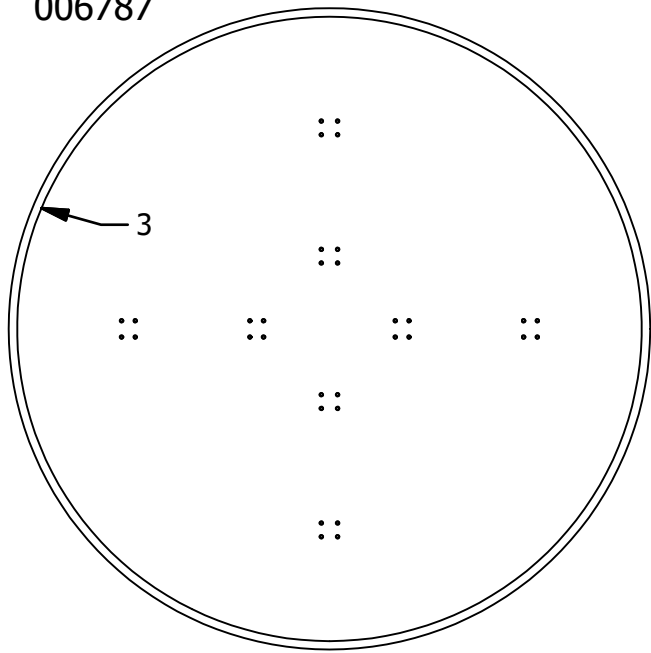

Madrid

Design by BoConcept

Samlevejledning - Assembly Instructions - Montageanleitung - Instructions d'assemblage - Instrucciones de montaje

370-T086
75 x 150 x 150 cm.
Max 70 kg.

370-1860

006787

370-1871

006779

F x 32
970001600

FIG.
1

A x 4

C x 4

D x 1

E x 1

B x 32

Step 1 50 %
Step 2 100 %