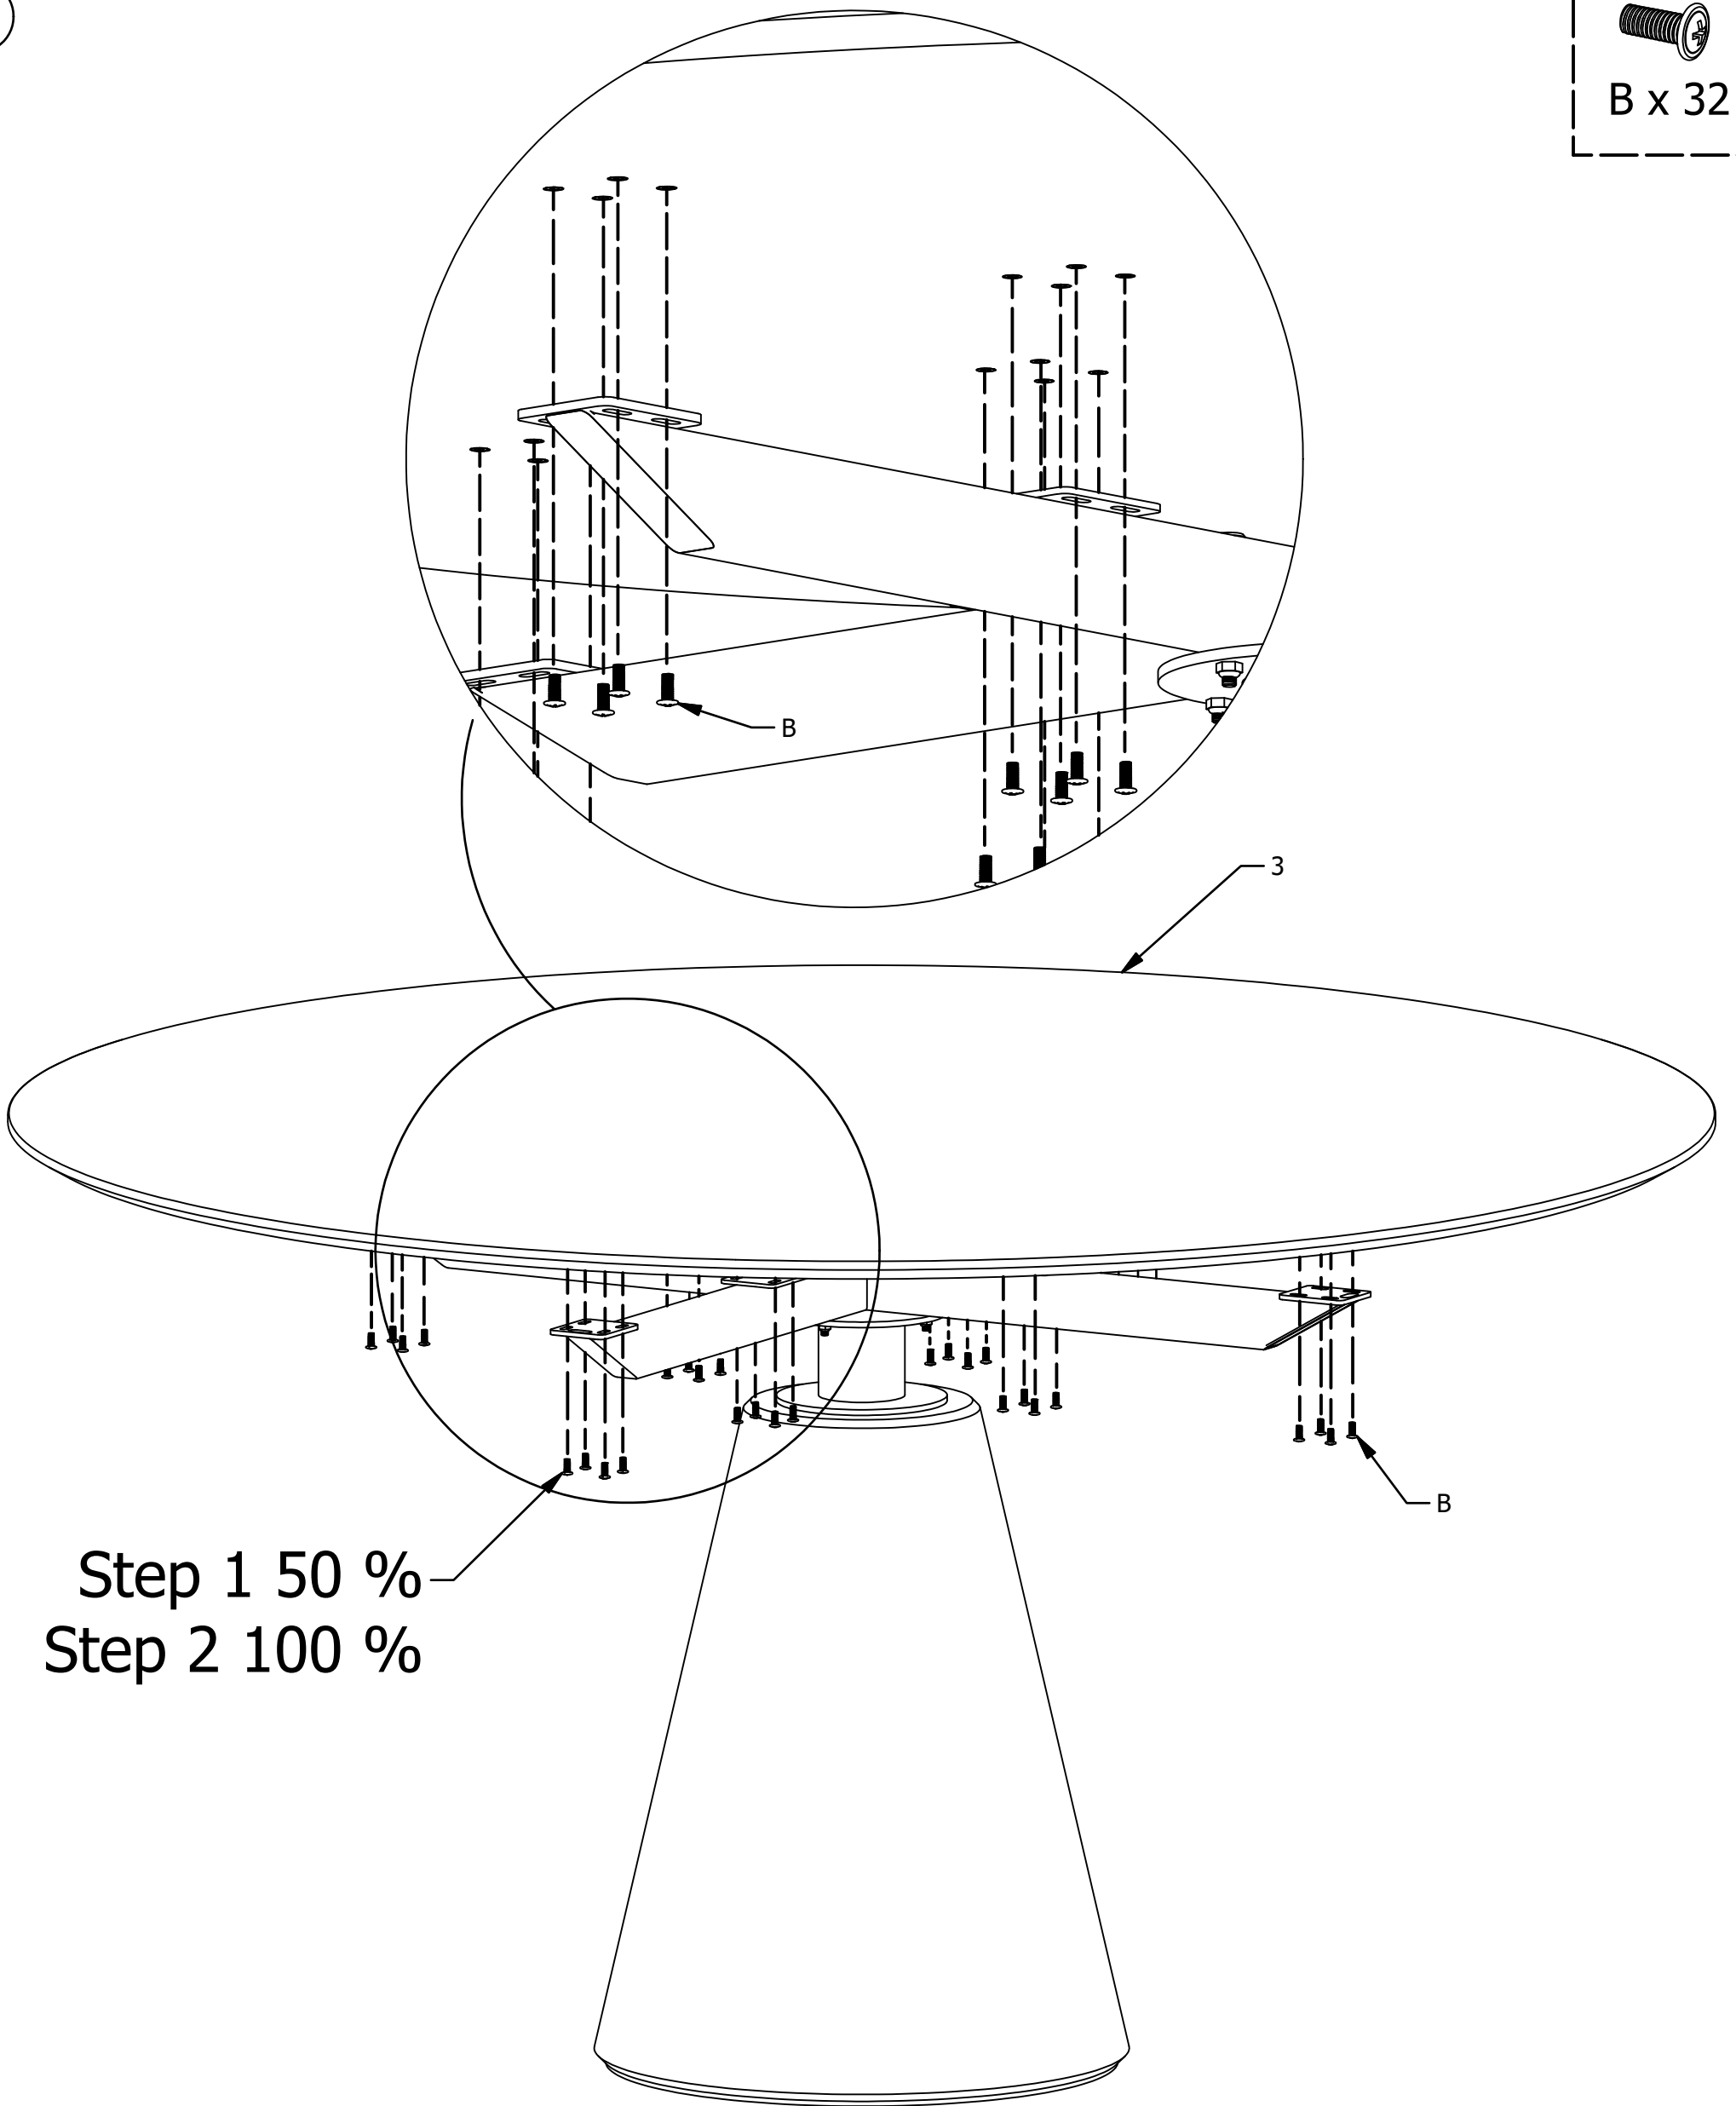

Madrid

Design by BoConcept

Samlevejledning - Assembly Instructions - Montageanleitung - Instructions d'assemblage - Instrucciones de montaje

370-T086
75 x 150 x 150 cm.
Max 70 kg.

370-1860

006787

370-1871

006779

F x 32
970001600

FIG.
1

A x 4

C x 4

D x 1

E x 1

B x 32

Step 1 50 %
Step 2 100 %