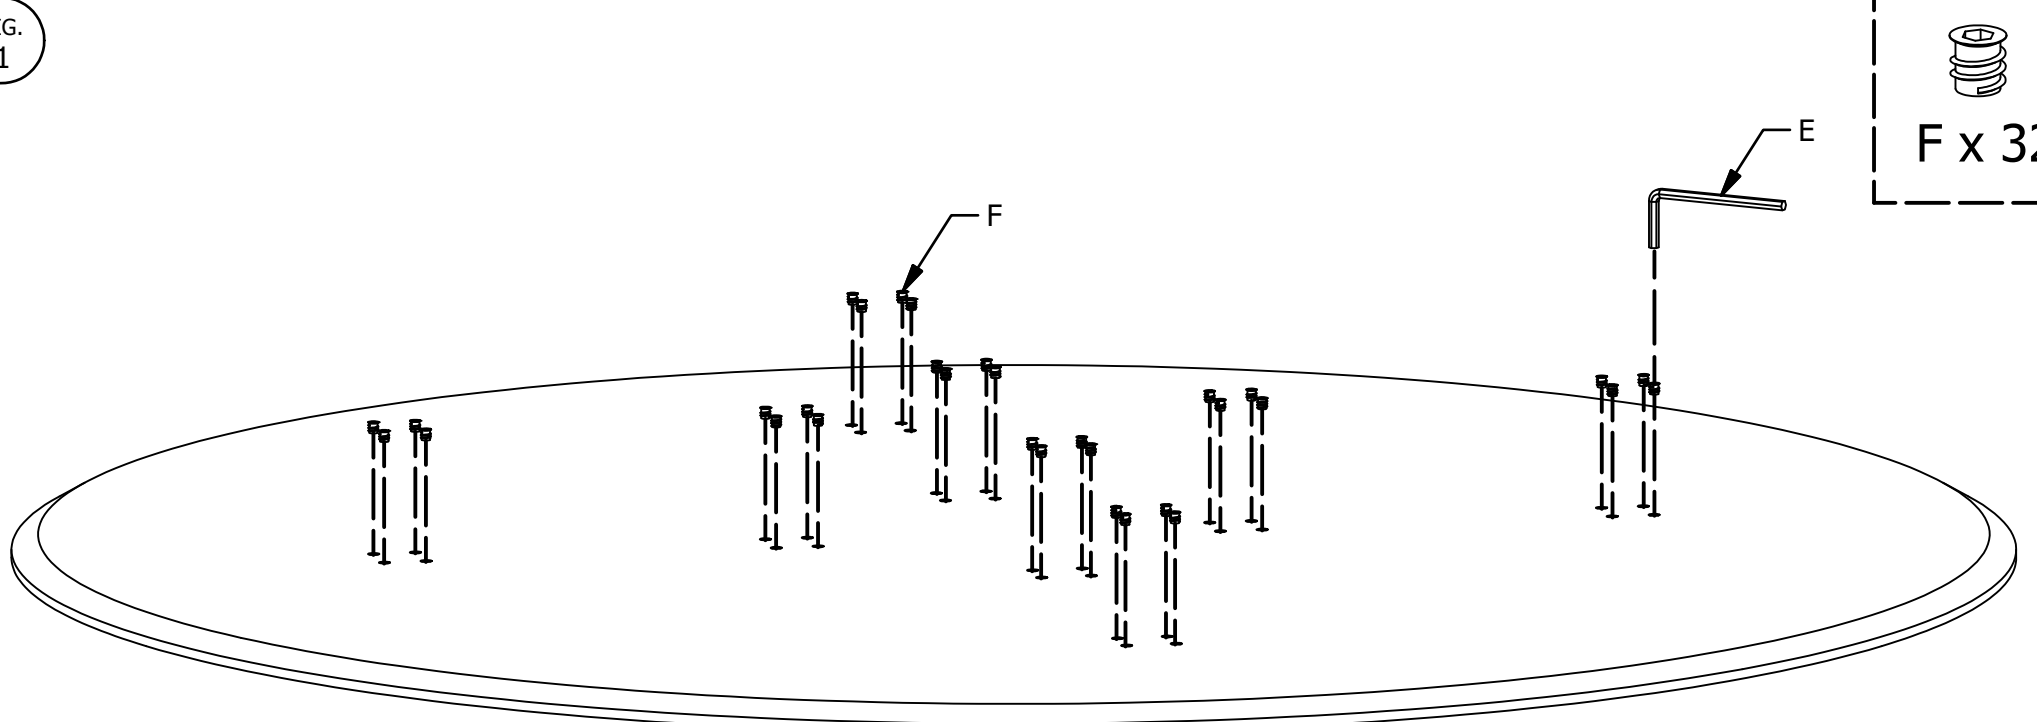

Madrid

Design by BoConcept

Samlevejledning - Assembly Instructions - Montageanleitung - Instructions d'assemblage - Instrucciones de montaje

370-T086
75 x 150 x 150 cm.
Max 70 kg.

370-1860

006787

370-1871

006779

F x 32
970001600

FIG.
1

A x 4

C x 4

D x 1

E x 1

B x 32

Step 1 50 %
Step 2 100 %